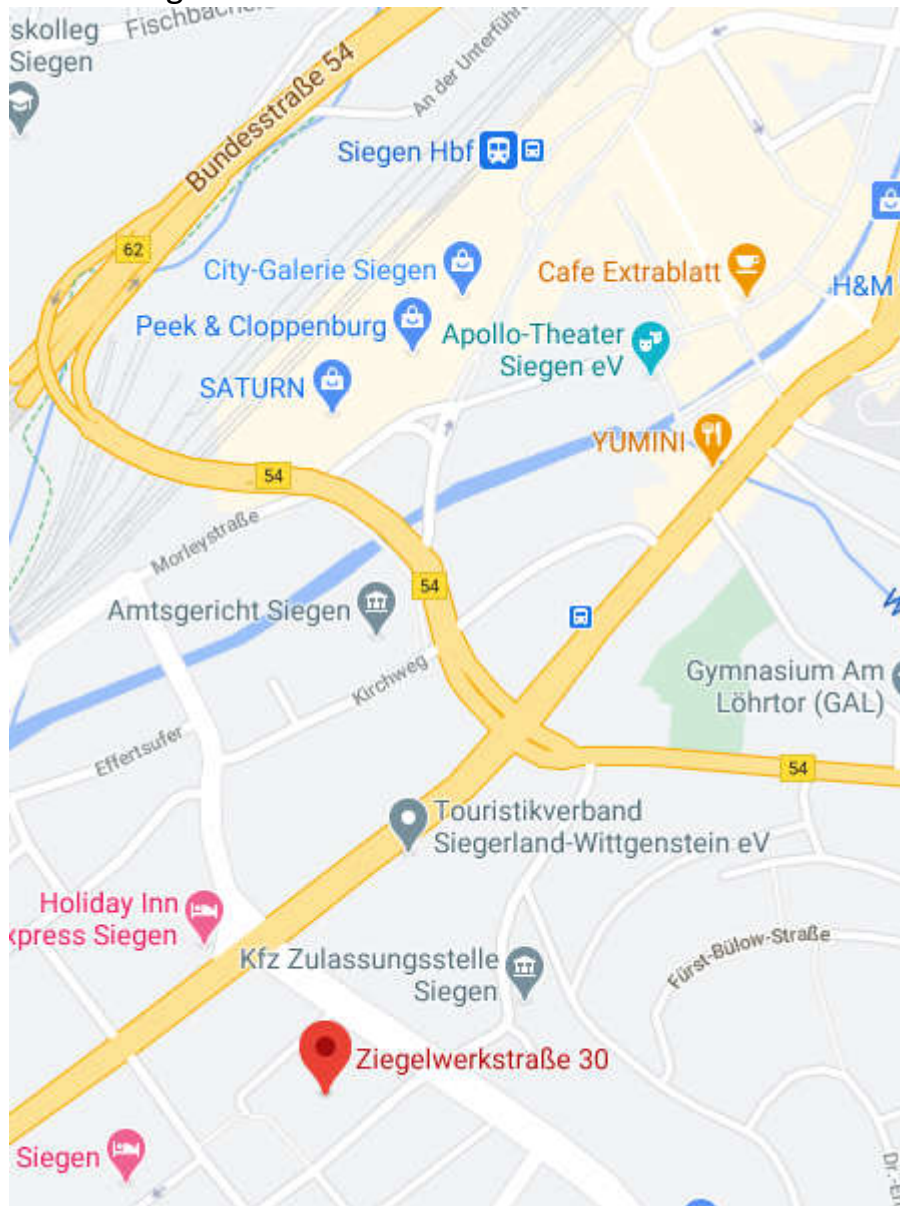

Lageplan des Corona-Testzentrums des Kreises Siegen-Wittgenstein

Adresse:

Ziegelwerkstr. 30

57072 Siegen

– ehemaliges Porsche-Zentrum -

Quelle:

<https://www.google.de/maps/place/Ziegelwerkstra%C3%9Fe+30,+57074+Siegen/@50.8717578,8.0146763,16z/data=!4m5!3m4!1s0x47bc1cf34ad35ed3:0x9d473d8ab953c61!8m2!3d50.8691511!4d8.0142042>